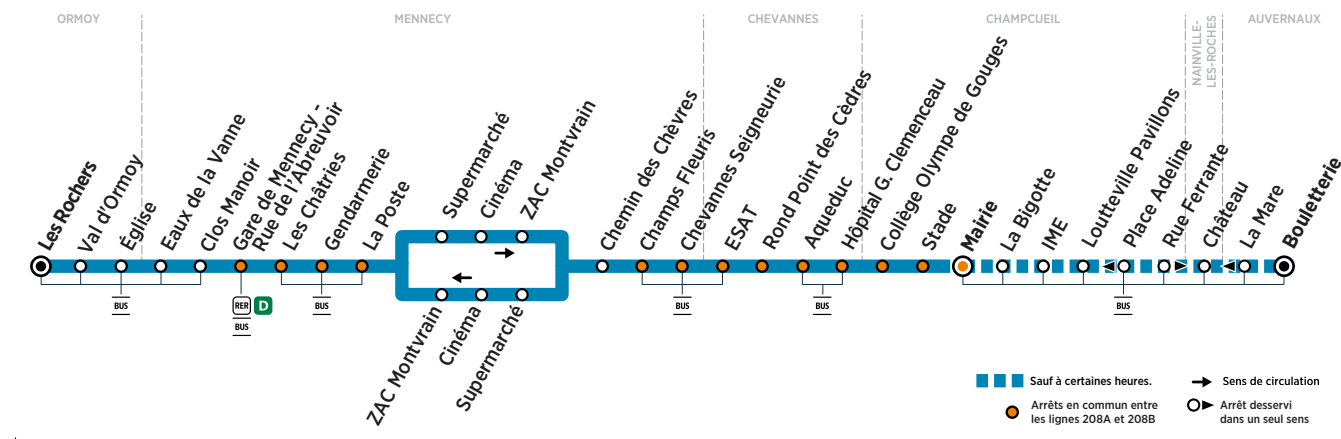

# BUS 208B ORMOY → CHAMPCUEIL

Horaires valables du 2 septembre 2019 au 5 juillet 2020

ZONE 5

## Samedi

		208B	208B	208B	208B	208B	208B	208B	208B
ORMOY	Les Rochers	6:35	8:35	10:35	12:35	14:35	16:35	18:35	20:35
	Val d'Ormoy	6:36	8:36	10:36	12:36	14:36	16:36	18:36	20:36
	Église	6:37	8:37	10:37	12:37	14:37	16:37	18:37	20:37
MENNECHY	Eaux de la Vanne	6:38	8:38	10:38	12:38	14:38	16:38	18:38	20:38
	Clos Manoir	6:39	8:39	10:39	12:39	14:39	16:39	18:39	20:39
	Gare de Mennechy - Rue de l'Abreuvoir	6:40	8:40	10:40	12:40	14:40	16:40	18:40	20:40
	Les Châtriers	6:42	8:42	10:42	12:42	14:41	16:42	18:42	20:41
	Gendarmerie	6:42	8:42	10:42	12:42	14:42	16:42	18:42	20:42
	La Poste	6:43	8:43	10:43	12:43	14:43	16:43	18:43	20:43
	Supermarché	6:48	8:48	10:48	12:48	14:47	16:48	18:48	20:47
	Cinéma	6:48	8:49	10:49	12:49	14:48	16:49	18:49	20:48
	ZAC Montvrain	6:49	8:50	10:50	12:50	14:49	16:50	18:50	20:49
	Chemin des Chèvres	6:53	8:54	10:54	12:54	14:52	16:54	18:54	20:52
CHEVANNES	Champs Fleuris	6:54	8:55	10:55	12:55	14:53	16:55	18:55	20:53
	Chevannes Seigneurie	6:55	8:56	10:56	12:56	14:54	16:56	18:56	20:54
	ESAT	6:58	8:59	10:59	12:59	14:57	16:59	18:59	20:57
	Rond Point des Cèdres	6:59	9:00	11:00	13:00	14:58	17:00	19:00	20:58
	Aqueduc	7:00	9:01	11:01	13:01	14:59	17:01	19:01	20:59
CHAMPCUEIL	Hôpital Georges Clémenceau	7:03	9:04	11:04	13:04	15:02	17:04	19:04	21:02
	Collège Olympe de Gougues	7:06	9:06	11:07	13:06	15:05	17:07	19:06	21:05
	Stade	7:06	9:06	11:07	13:07	15:06	17:07	19:07	21:06
	Mairie	7:07	9:07	11:08	13:08	15:07	17:08	19:08	21:07