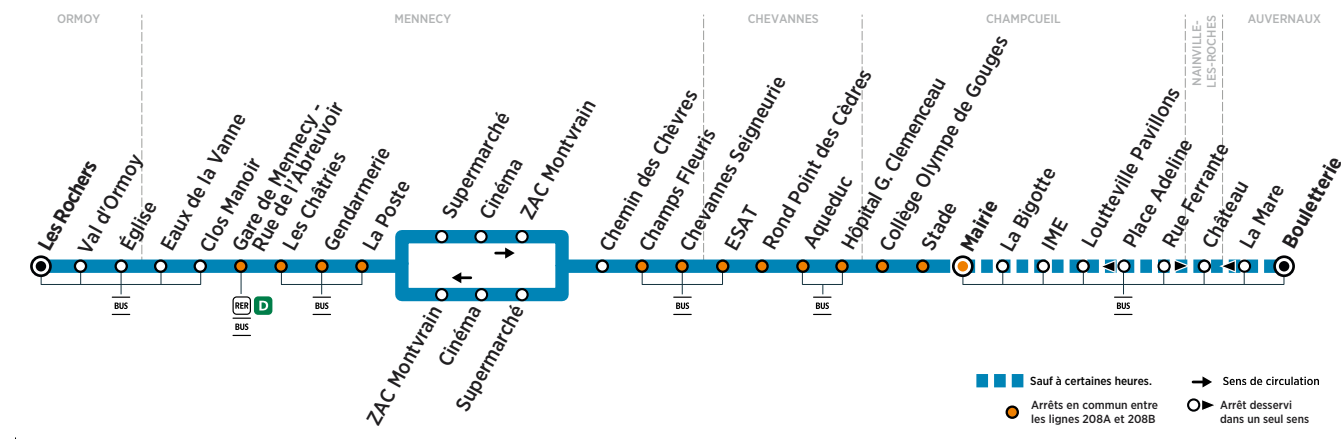

Horaires valables du 2 septembre 2019 au 5 juillet 2020

ZONE 5

**Samedi**

		208B	208B	208B	208B	208B	208B	208B	208B
CHAMPCUEIL	Mairie	6:01	7:20	9:20	11:20	13:20	15:20	17:21	19:21
	Stade	6:02	7:21	9:21	11:21	13:21	15:21	17:22	19:22
	Collège Olympe de Gougues	6:03	7:22	9:22	11:22	13:21	15:21	17:22	19:23
CHEVANNES	Hôpital Georges Clémenceau	6:05	7:24	9:24	11:24	13:23	15:23	17:24	19:25
	Aqueduc	6:08	7:27	9:27	11:27	13:26	15:26	17:27	19:27
	Rond Point des Cèdres	6:09	7:28	9:28	11:28	13:27	15:27	17:28	19:28
MENNECY	ESAT	6:10	7:29	9:29	11:29	13:28	15:28	17:29	19:29
	Chevannes Seigneurie	6:13	7:32	9:32	11:32	13:31	15:31	17:32	19:32
	Champs Fleuris	6:14	7:33	9:33	11:33	13:32	15:32	17:33	19:33
	Chemin des Chèvres	6:15	7:34	9:34	11:34	13:33	15:33	17:34	19:34
	Supermarché	6:18	7:37	9:37	11:37	13:37	15:37	17:37	19:37
	Cinéma	6:19	7:38	9:38	11:38	13:38	15:38	17:38	19:38
	ZAC Montvrain	6:20	7:39	9:39	11:39	13:39	15:39	17:39	19:39
	La Poste	6:23	7:43	9:43	11:43	13:43	15:43	17:43	19:43
	Gendarmerie	6:24	7:44	9:44	11:44	13:44	15:44	17:44	19:44
	Les Châtriers	6:25	7:45	9:45	11:45	13:45	15:45	17:45	19:45
ORMOY	Gare de Mennechy - Rue de l'Abreuvoir	6:27	7:47	9:47	11:47	13:47	15:47	17:47	19:47
	Clos Manoir	6:27	7:48	9:48	11:48	13:48	15:48	17:48	19:48
	Eaux de la Vanne	6:28	7:48	9:48	11:48	13:48	15:48	17:48	19:48
ORMOY	Église	6:28	7:49	9:49	11:49	13:49	15:49	17:49	19:49
	Val d'Ormo	6:29	7:50	9:50	11:50	13:50	15:50	17:51	19:51
	Les Rochers	6:30	7:51	9:51	11:51	13:51	15:51	17:52	19:52