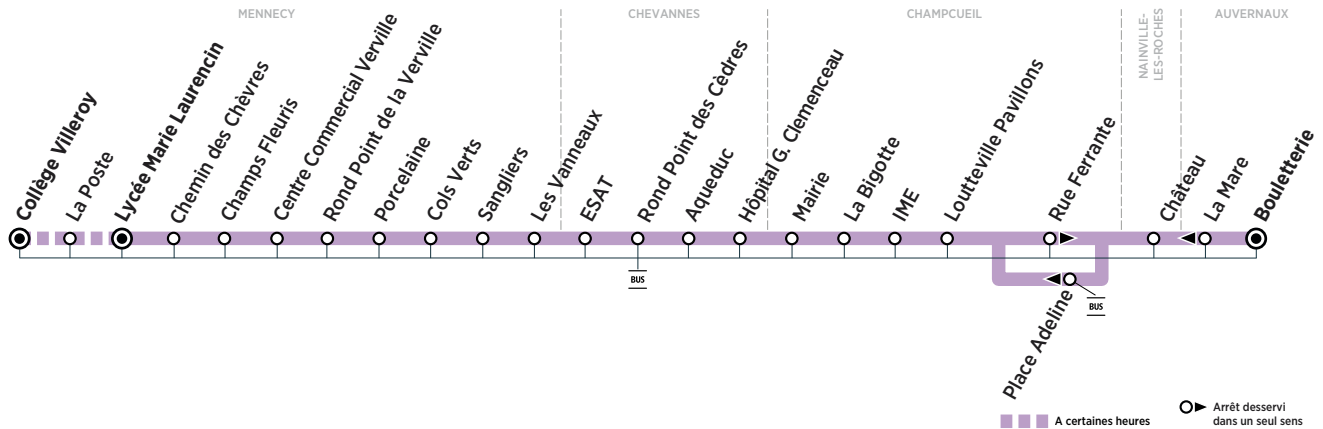

ZONE 5

Du lundi au vendredi

AUVERNAUX	Bouletterie	7:28	8:38
	La Mare	7:29	8:39
NAINVILLE-LES-ROCHES	Château	7:34	8:42
CHAMPCUEIL	Place Adeline	7:39	8:47
	Loutteville Pavillons	7:42	8:50
	IME	7:44	8:51
	La Bigotte	7:45	8:52
	Mairie	7:47	8:53
CHEVANNES	Hôpital Georges Clemenceau	7:49	8:55
	Aqueduc	7:52	8:57
	Rond Point des Cèdres	7:53	8:58
	ESAT	7:54	8:59
MENNECY	Les Vanneaux	7:57	9:02
	Sangliers	7:58	9:03
	Cols Verts	8:00	9:04
	Porcelaine	8:01	9:05
	Rond Point de Verville	8:03	9:06
	Centre Commercial	8:05	9:08
	Champs Fleuris	8:07	9:09
	Chemin des Chèvres	8:09	9:10
	Lycée Marie Laurencin	8:13	9:13
	La Poste	8:14	9:14
	Collège Villeroy	8:17	9:17

BUS 228 MENNECY → AUVERNAUX

Horaires valables du 2 septembre 2019 au 5 juillet 2020 en période scolaire

Circuit de l'après-midi

ZONE 5

Lundi, mardi, jeudi et vendredi

MENNECY	Collège Villeroy	16:00	17:05		
	La Poste	16:01	17:06		
	Lycée Marie Laurencin	16:05	17:10	18:05	
	Chemin des Chèvres	16:08	17:13	18:08	
	Champs Fleuris	16:10	17:15	18:10	
	Centre Commercial	16:12	17:17	18:12	
	Rond Point de Verville	16:13	17:18	18:13	
	Porcelaine	16:13	17:18	18:13	
	Cols Verts	16:14	17:19	18:14	
	Sangliers	16:15	17:20	18:15	
	Les Vanneaux	16:16	17:21	18:16	
CHEVANNES	ESAT	16:18	17:23	18:18	
	Rond Point des Cèdres	16:19	17:24	18:19	
	Aqueduc	16:20	17:25	18:20	
	Hôpital Georges Clemenceau	16:22	17:27	18:22	
CHAMPCUEIL	Mairie	16:25	17:30	18:25	
	La Bigotte	16:26	17:31	18:26	
	IME	16:28	17:33	18:28	
	Loutteville Pavillons	16:29	17:34	18:29	
	Ferrante	16:32	17:37	18:32	
NAINVILLE-LES-ROCHES	Château	16:37	17:42	18:37	
AUVERNAUX	Bouletterie	16:42	17:47	18:42	